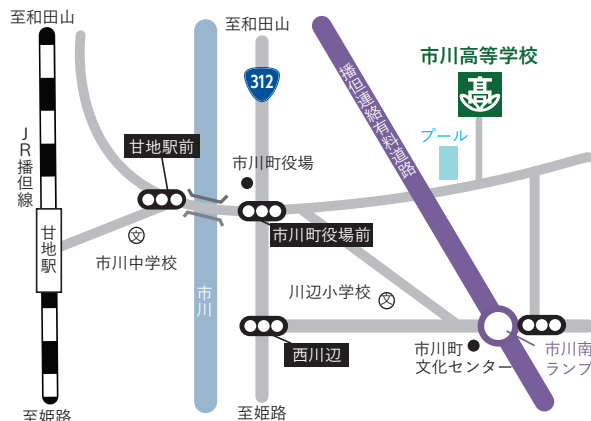

オープンスクール 入試説明会

8/28(日)・11/5(土)
12/3(土)・12/17(土)

>>> 会場：本校 <<<
9:00 ~ 昼頃

- 学校紹介
- 部活動見学・体験
- 授業体験
- 入試対策
- 個別入試教育相談

(注) オンライン説明会の映像は、時間限定でホームページに公開します。事前に申し込まれた方には、当日までに資料をお送りします。

SCHOOL BUS

スクールバス運行表

| コース | 出発場所 | 出発時刻 |
|--------------|-------|------|
| ①コース：加古川 | 東加古川駅 | 6:45 |
| ②コース：高砂 | 中筋西 | 6:55 |
| ③コース：加古川北・小野 | 水足 | 6:30 |
| ④コース：社・滝野・西脇 | 加東市高岡 | 7:00 |
| ⑤コース：新宮・龍野 | 山崎 | 6:35 |

※出発時刻、運行経路等は、運行状況及び諸事情により変更になる場合があります。

SCHOOL BUS

主な運行経路

学校法人市川学院 市川高等学校

全日制普通科男女共学

〒679-2395 兵庫県神崎郡市川町東川辺776-18
TEL:0790-26-0751(代) FAX:0790-26-0703
E-mail:info@ichikawa.ed.jp

<http://www.ichikawa.ed.jp>

JR播但線姫路駅より甘地駅まで30分
甘地駅から東へ徒歩約15分