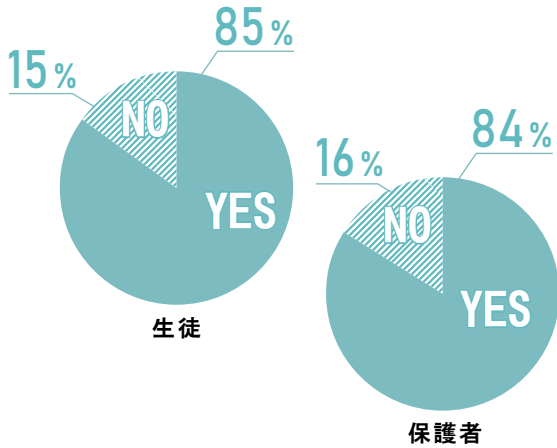

ICHIKAWA'S DATA

市川高校をデータで見よう!

01 生徒一人ひとりの目標達成に役立つ進路指導が来ていますか？

02 市川高校に興味を持ったきっかけを教えてください。

03 楽しく学校に通っていますか？

04 能力・素質・到達度に応じた、きめ細やかな授業がされていますか？

05 施設・設備は充実していますか？

06 部活動は充実した活動ができていますか？